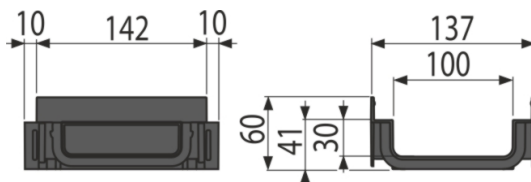

AVZ-P015 Low

Piesa de conectare a canalului de scurgere exterior AVZ112

Aplicație

Pentru conectarea modulară a rigolelor de exterior cu înălțime mică
Pentru rigole de exterior cu înălțime mică

Caracteristici

- Material cu stabilizator UV pentru prevenirea îmbătrânirii, decolorării și degradării
- Material: polipropilena umplută cu talc rezistentă la șocuri mecanice, chimice sau termice
- Permite conectarea modulară a rigolelor de exterior joase în formă de "L", "T" sau "X"

Conținutul pachetului

- Piesa de legătură

Detalii pentru comandă, Informații logistice

Cod	EAN	Greutate (buc ambalare palet)	Dimensiuni (buc ambalare)	Cantitate (ambalare palet)
AVZ-P015	8595580572556	0,14 6,90 213,1 kg	162×137×60 590×390×240 mm	50 1400 buc