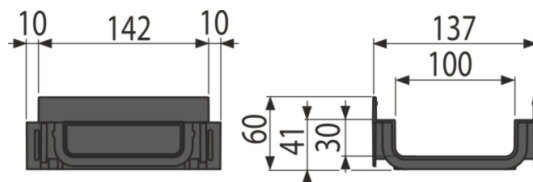

AVZ-P015 Low

Pripojovací kus vonkajšieho žlabu AVZ112

Použitie

Pre modulárne napojenie znížených vonkajších žlabov
Pre znížené vonkajšie žľaby

Vlastnosti

- Materiál s UV stabilizátorom proti starnutiu a degradácii plástu
- Materiál: polypropylén plnený mastencom odolný proti mechanickému, chemickému a tepelnému poškodeniu
- Umožňuje modulárne napojenie znížených vonkajších žlabov do tvaru „L“, „T“ alebo „X“

Rozsah dodávky

- Pripojovací kus

Objednací kód, Logistické informácie

Kód	EAN	Hmotnosť (kus balenie paleta)	Rozmer (kus balenie)	Množstvo (balenie paleta)
AVZ-P015	8595580572556	0,14 6,90 213,1 kg	162×137×60 590×390×240 mm	50 1400 ks