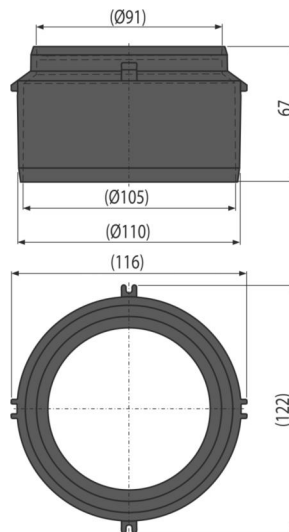

AVZ-P016 Low

Hrdlo pro napojení na odpad DN110

Použití

Pro napojení odpadu Ø110 mm
Pro snížené venkovní žlaby

Vlastnosti

- Lze přichytit k tělu žlabu pomocí dvou vrutů
- Materiál s UV stabilizátorem proti stárnutí, blednutí a degradaci plastu
- Materiál: polypropylen plněný mastkem odolný proti mechanickému, chemickému a tepelnému poškození
- Slouží k vertikálnímu napojení žlabu na odpadní systém Ø110 mm

Rozsah dodávky

- Fixační vrut 3,5×13 – 2 ks
- Hrdlo

Objednací kód, Logistické informace

Kód	EAN	Hmotnost (kus balení paleta)	Rozměr (kus balení)	Množství (balení paleta)
AVZ-P016	8595580572563	0,10 4,77 153,6 kg	116×122×67 590×390×240 mm	50 1400 ks