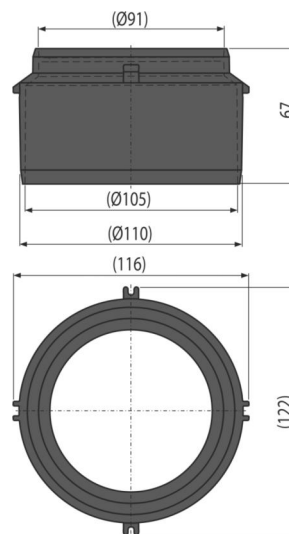

AVZ-P016 Low

Hrdlo pre napojenie na odpad DN110

Použitie

Pre napojenie odpadu Ø110 mm

Pre znížené vonkajšie žľaby

Vlastnosti

- Možno prichytiť k telu žľabu pomocou dvoch vrtov
- Materiál s UV stabilizátorom proti starnutiu, blednutiu a degradácii plastu
- Materiál: polypropylén plnený mastencom odolný proti mechanickému, chemickému a tepelnému poškodeniu
- Slúži k vertikálnemu napojeniu žľabu na odpadový systém Ø110 mm

Rozsah dodávky

- Fixačný vrt 3,5×13 – 2 ks
- Hrdlo

Objednací kód, Logistické informácie

Kód	EAN	Hmotnosť (kus balenie paleta)	Rozmer (kus balenie)	Množstvo (balenie paleta)
AVZ-P016	8595580572563	0,10 4,77 153,6 kg	116×122×67 590×390×240 mm	50 1400 ks