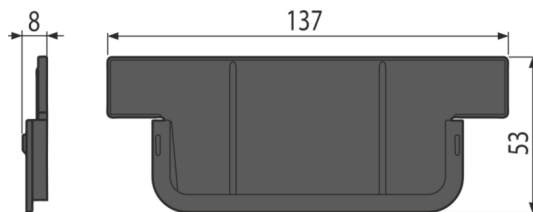

AVZ-P017 Low

Čelo pro zaslepení konce žlabu

Použití

Pro snížené venkovní žlaby

Pro zaslepení konce snížených venkovních žlabů

Vlastnosti

- Materiál s UV stabilizátorem proti stárnutí, blednutí a degradaci plastu
- Materiál: polypropylen plněný maskem odolný proti mechanickému, chemickému a tepelnému poškození

Rozsah dodávky

- Čelo

Objednací kód, Logistické informace

Kód	EAN	Hmotnost (kus balení paleta)	Rozměr (kus balení)	Množství (balení paleta)
AVZ-P017	8595580572570	0,02 4,82 155,0 kg	137x53x8 590x390x240 mm	200 5600 ks