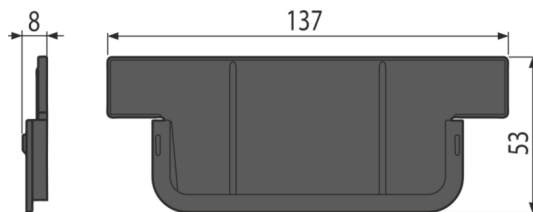

# AVZ-P017 Low

Čelo pro zaslepení konce žlabu