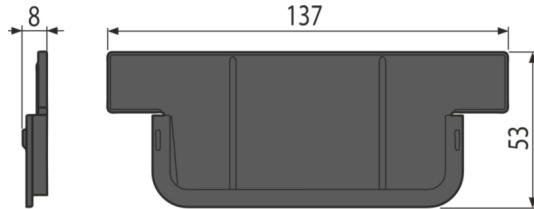

# AVZ-P017 Low

სანიღვრე არხის დამხშობი თავსახური

**განმარტება**

**დამახასიათებელი**

- მასალა ულტრაიისფერი გამოსხივების სტაბილიზატორით, ფერის დაკარგვის, პლასტმასის დაძველების და პლასტიკის დეგრადაციის საწინააღმდეგო
- მასალა: ტალკით გამდიდრებული პოლიპროპილენი, მდგრადია მექანიკური, ქიმიური და თერმული დაზიანებისადმი

**კომპლექტის შემადგენლობა**

- დამხშობი

**შეკვეთის ნომერი, ლოგისტიკური ინფორმაცია**

კოდი	EAN	წონა (კალი   შეფუთვა   პლატაზე)	ზომები (კალი   შეფუთვა)	რაოდენობა (შეფუთვა   პლატა)
AVZ-P017	8595580572570	0,02   4,82   155,0 კგ	137×53×8   590×390×240 მმ	200   5600 (კალი)