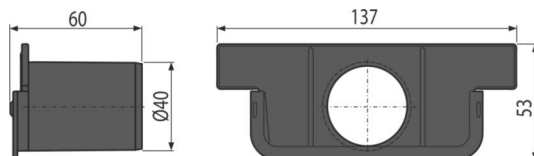

AVZ-P018 Low

Čelo pro zaslepení konce žlabu s přítokem DN40

Použití

- Pro napojení přítoku Ø40 mm
- Pro snížené venkovní žlaby
- Pro zaslepení konce snížených venkovních žlabů

Vlastnosti

- Materiál s UV stabilizátorem proti stárnutí, blednutí a degradaci plastu
- Materiál: polypropylen plněný mastkem odolný proti mechanickému, chemickému a tepelnému poškození

Rozsah dodávky

- Čelo s přítokem Ø40 mm

Objednávací kód, Logistické informace

Kód	EAN	Hmotnost (kus balení paleta)	Rozměr (kus balení)	Množství (balení paleta)
AVZ-P018	8595580572587	0,05 1,59 64,5 kg	137×53×60 590×390×240 mm	30 840 ks