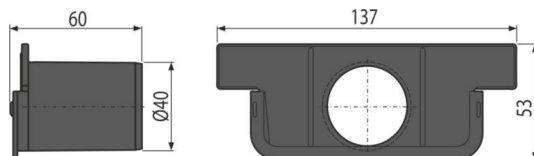

AVZ-P018 Low

Čelo pro zaslepení konce žlabu s přítokem DN40

Použití

- Pro napojení přítoku Ø40 mm
- Pro snížené venkovní žlaby
- Pro zaslepení konce snížených venkovních žlabů

Vlastnosti

- Materiál s UV stabilizátorem proti stárnutí, blednutí a degradaci plastu
- Materiál: polypropylen plněný mastkem odolný proti mechanickému, chemickému a tepelnému poškození

Rozsah dodávky

- Čelo s přítokem Ø40 mm

Objednací kód, Logistické informace

Kód	EAN	Hmotnost (kus balení paleta)	Rozměr (kus balení)	Množství (balení paleta)
AVZ-P018	8595580572587	0,05 1,59 64,5 kg	137x53x60 590x390x240 mm	30 840 ks