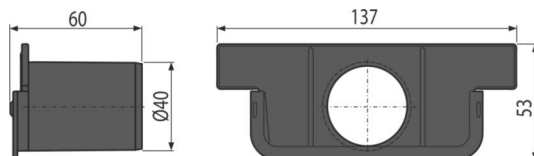

# AVZ-P018 Low

Stirnwand der Duschrinne, mit Zulauf DN40

### Anwendung

Für Anschluss des Zulaufs Ø40 mm  
 Für abgesenkte Außenrinnen  
 zum Blenden der Enden abgesenkter Außenrinnen

### Verpackungsinhalt

- Stirn mit einem Zulauf Ø40 mm

### Bestellnummer, Logistische Informationen

Code	EAN	Gewicht (stück   menge   palette)	Maße (stück   menge)	Verpackung (menge   palette)
AVZ-P018	8595580572587	0,05   1,59   64,5 kg	137x53x60   590x390x240 mm	30   840 Stk.