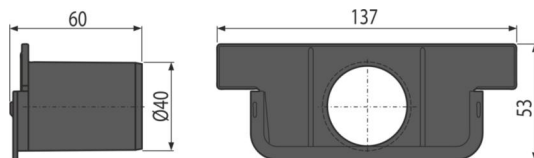

AVZ-P018 Low

Čelo pre zaslepenie konca žlabu s prítokom DN40

Použitie

- Pre napojenie prítoku Ø40 mm
- Pre znížené vonkajšie žľaby
- Na zaslepenie konca znížených vonkajších žľabov

Vlastnosti

- Materiál s UV stabilizátorom proti starnutiu, blednutiu a degradácii plastu
- Materiál: polypropylén plnený mastencom odolný proti mechanickému, chemickému a tepelnému poškodeniu

Rozsah dodávky

- Čelo s prítokom Ø40 mm

Objednací kód, Logistické informácie

Kód	EAN	Hmotnosť (kus balenie paleta)	Rozmer (kus balenie)	Množstvo (balenie paleta)
AVZ-P018	8595580572587	0,05 1,59 64,5 kg	137x53x60 590x390x240 mm	30 840 ks