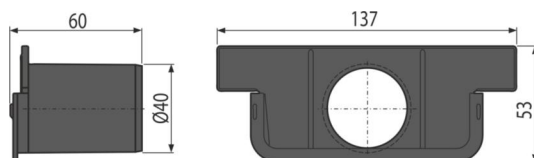

AVZ-P018 Low

Čelo pre zaslepenie konca žlabu s prítokom DN40

Použitie

Pre napojenie prítoku Ø40 mm
 Pre znížené vonkajšie žľaby
 Na zaslepenie konca znížených vonkajších žľabov

Vlastnosti

- Materiál s UV stabilizátorom proti starnutiu, blednutiu a degradácii plastu
- Materiál: polypropylén plnený mastencom odolný proti mechanickému, chemickému a tepelnému poškodeniu

Rozsah dodávky

- Čelo s prítokom Ø40 mm

Objednací kód, Logistické informácie

Kód	EAN	Hmotnosť (kus balenie paleta)	Rozmer (kus balenie)	Množstvo (balenie paleta)
AVZ-P018	8595580572587	0,05 1,59 64,5 kg	137x53x60 590x390x240 mm	30 840 ks