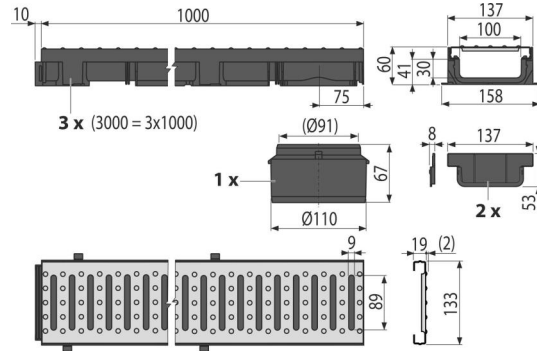

AVZ112-G102 Low

ავტოფარეხის ნაკრები 3 მ (2x ჩამკეტი, 1x საყელური DN110)

განმარტება

მოედნების, ტროტუარების, საცალფეხო ზონების, მსუბუქი ავტომობილების არარეგულარული მოძრაობის მქონე ტერიტორიების დრენაჟებისათვის

დამახასიათებელი

- არხის მარტივად გაყოფა თანაბარი სიგრძის ორ ნაწილად
- მასალა ულტრაიისფერი გამოსხივების სტაბილიზატორით, ფერის დაკარგვის, პლასტმასის დაძველების და პლასტიკის დეგრადაციის საწინააღმდეგო
- მასალა: ტალკით გამდიდრებული პოლიპროპილენი, მდგრადია მექანიკური, ქიმიური და თერმული დაზიანებისადმი
- არხების მარტივად დასაკავშირებლად შექმნილი საკეტების დახვეწილი და საიმედო მექანიზმი
- ტრაპთან მარტივი ხელმისაწვდომობა - მარტივი წმენდა
- საკანალიზაციო მილთან პირდაპირი კავშირი Ø110 მმ
- საკეტების მექანიზმი დამატებითი ელემენტების გარეშე ერთმანეთთან აკავშირებს არხებს

კომპლექტის შემადგენლობა

- დამზობი 2 ცალი.
- საყელო

შეკვეთის ნომერი, ლოგისტიკური ინფორმაცია

კოდი	EAN	წონა (კალი შეფუთვა პლატაზე)	ზომები (კალი შეფუთვა)	რაოდენობა (შეფუთვა პლატა)
AVZ112-G102	8595580573041	7,32 7,32 239,6 კგ	1077x180x137 1077x180x137 მმ	1 30 ცალი

გარანტია

2/6 years *

ტექნიკური მახასიათებლები

- მონტაჟის საერთო სიმაღლე 60 mm
- 110 mm