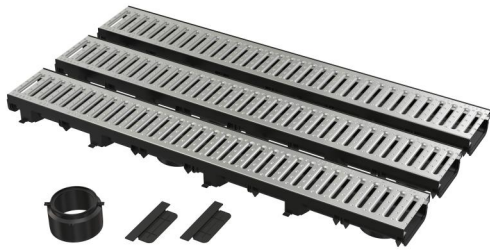

AVZ112-G102 Low

ავტოფარეხის ნაკრები 3 მ (2x ჩამკეტი, 1x საყელური DN110)

განმარტება

მოედნების, ტროტუარების, საცალფეხო ზონების, მსუბუქი ავტომობილების არარეგულარული მოძრაობის მქონე ტერიტორიების დრენაჟებისათვის

დამახასიათებელი

- არხის მარტივად გაყოფა თანაბარი სიგრძის ორ ნაწილად
- მასალა ულტრაიისფერი გამოსხივების სტაბილიზატორით, ფერის დაკარგვის, პლასტმასის დაძველების და პლასტიკის დეგრადაციის საწინააღმდეგო
- მასალა: ტალკით გამდიდრებული პოლიპროპილენი, მდგრადია მექანიკური, ქიმიური და თერმული დაზიანებისადმი
- არხების მარტივად დასაკავშირებლად შექმნილი საკეტების დახვეწილი და საიმედო მექანიზმი
- ტრაპთან მარტივი ხელმისაწვდომობა - მარტივი წმენდა
- საკანალიზაციო მილთან პირდაპირი კავშირი Ø110 მმ
- საკეტების მექანიზმი დამატებითი ელემენტების გარეშე ერთმანეთთან აკავშირებს არხებს

კომპლექტის შემადგენლობა

- დამზობი 2 ცალი.
- საყელო

შეკვეთის ნომერი, ლოგისტიკური ინფორმაცია

კოდი	EAN	წონა (კალი შეფუთვა პლატაზე)	ზომები (კალი შეფუთვა)	რაოდენობა (შეფუთვა პლატა)
AVZ112-G102	8595580573041	7,32 7,32 239,6 კგ	1077x180x137 1077x180x137 მმ	1 30 ცალი

გარანტია

2/6 years *

ტექნიკური მახასიათებლები

- მონტაჟის საერთო სიმაღლე 60 mm
- 110 mm