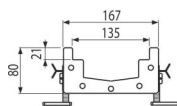

APR6-0221-135

Priemyselný krabicový žľab 1 m, nerez AISI 316L

Použitie

Pre odvod väčšieho množstva vody, vhodné aj na dlhšie vzdialenosti
Pre odvodnenie veľkých priemyslových priestorov a iných komerčných prevádzok
vo vnútri budov, napr. v chemickom a potravinárskom priemysle

Vlastnosti

- Krabicový žľab z nerezovej ocele (zušľachtenie materiálu morením a pasiváciou), tento proces garantuje, že si nerezová oceľ aj po niekoľkých rokoch uchová svoje vlastnosti a spoľahlivú funkciu
- Materiál žľabu: nerezová oceľ 1,5 mm, DIN 1.4404
- Pevné ukotvenie v betóne pomocou jednoducho nastaviteľných nôh a bočných kotiev
- Použité tesnenie zaisťuje úplne vodotesný spoj
- Šírka pre osadenie roštu 135 mm
- Jednoduché čistenie a údržba
- Nastaviteľná výška v rozmedzí 80–115 mm
- Vysoký prietok

Rozsah dodávky

- Krabicový žľab
- Nastaviteľné nohy 4 ks
- Tesnenie 1 ks

Objednací kód, Logistické informácie

Kód	EAN	Hmotnosť (kus | balenie | paleta)	Rozmer (kus | balenie)	Množstvo (balenie | paleta)
APR6-0221-135	8595580573577	4,25 | 4,25 | - kg	1000×167×80 | mm	1 | - ps

Záruky **Normy**
2/5 rokov * EN 1253-1