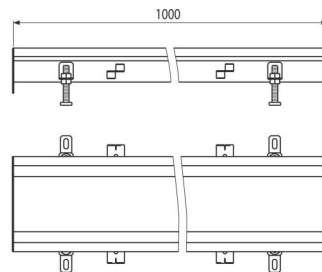

APR6-0221-135

Priemyselný krabicový žľab 1 m, nerez AISI 316L

Použitie

Pre odvod väčšieho množstva vody, vhodné aj na dlhšie vzdialenosti
Pre odvodnenie veľkých priemyslových priestorov a iných komerčných prevádzok
vo vnútri budov, napr. v chemickom a potravinárskom priemysle

Vlastnosti

- Krabicový žľab z nerezovej ocele (zušľachtenie materiálu morením a pasiváciou), tento proces garantuje, že si nerezová oceľ aj po niekoľkých rokoch uchová svoje vlastnosti a spoľahlivú funkciu
- Materiál žľabu: nerezová oceľ 1,5 mm, DIN 1.4404
- Pevné ukotvenie v betóne pomocou jednoducho nastaviteľných nôh a bočných kotiev
- Použité tesnenie zaisťuje úplne vodotesný spoj
- Šírka pre osadenie roštu 135 mm
- Jednoduché čistenie a údržba
- Nastaviteľná výška v rozmedzí 80–115 mm
- Vysoký prietok

Rozsah dodávky

- Krabicový žľab
- Nastaviteľné nohy 4 ks
- Tesnenie 1 ks

Objednací kód, Logistické informácie

Kód	EAN	Hmotnosť (kus | balenie | paleta)	Rozmer (kus | balenie)	Množstvo (balenie | paleta)
APR6-0221-135	8595580573577	4,25 | 4,25 | - kg	1000×167×80 | mm	1 | - ps

Záruky **Normy**
2/5 rokov * EN 1253-1