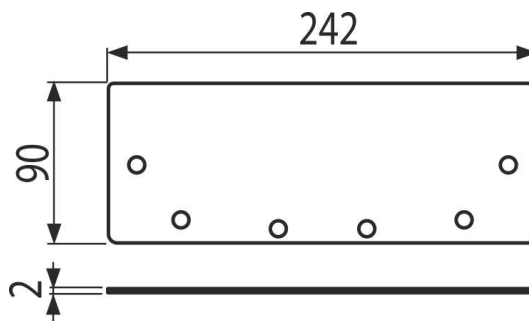

# APR6-P201-210

Endstück für Kastenrinne 210, Edelstahl AISI 316L

### Eigenschaften

- Material: rostfreier Stahl 1,5 mm, DIN 1.4404

### Verpackungsinhalt

- Die Vorderseite des Kastenrinne

### Bestellnummer, Logistische Informationen

Code	EAN	Gewicht (stück   menge   palette)	Maße (stück   menge)	Verpackung (menge   palette)
APR6-P201-210	8595580573799	0,35   0,35   - kg	242x90x2   mm	1   - Stk.