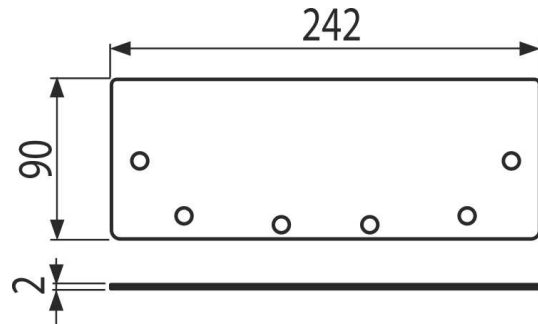

APR6-P201-210

Endstück für Kastenrinne 210, Edelstahl AISI 316L

Anwendung

Industriekastentrinnen

Für Verblendung vom Ende der Entwässerungsrinne

Eigenschaften

- Material: rostfreier Stahl 1,5 mm, DIN 1.4404

Verpackungsinhalt

- Die Vorderseite des Kastenrinne

Bestellnummer, Logistische Informationen

Code	EAN	Gewicht (stück menge palette)	Maße (stück menge)	Verpackung (menge palette)
APR6-P201-210	8595580573799	0,35 0,35 - kg	242x90x2 mm	1 - Stk.