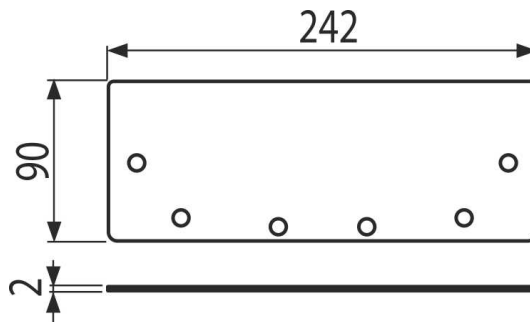

APR6-P201-210

Rozsdamentes homloklap 210 rácshoz, AISI 316L

Alkalmazás

Rácsos ipari folyókákhoz

A kültéri folyókák végeinek lezárására

Jellemzők

- A homloklap anyaga: rozsdamentes acél 1,5 mm DIN 1.4404

Csomag tartalma

- Homloklap a résfolyókához

Rendelési szám, Logisztikai információk

Kód	EAN	Súly (db csomagolás paletta)	Méret (db csomagolás)	Mennyiség (csomagolás paletta)
APR6-P201-210	8595580573799	0,35 0,35 - kg	242x90x2 mm	1 - db