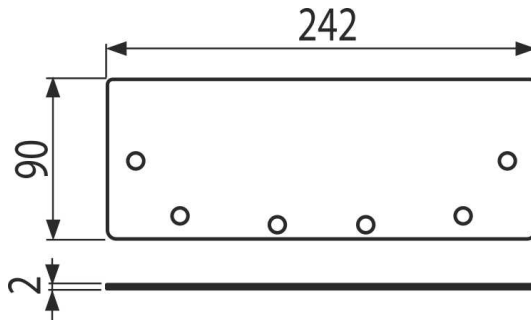

# APR6-P201-210

დამხშობი სამენარმეო ოთხკუთხედი ტრაპი 210,  
AISI 316L უჯანგავი ფოლადი

**განმარტება**

სამრეწველო ოთხკუთხედი დრენაჟისთვის  
სადრენაჟე არხის დაბოლოების დახშობისთვის

**დამახასიათებელი**

■ მასალა: უჯანგავი ფოლადი, 1.5 მმ, DIN 1.4404

**კომპლექტის შემადგენლობა**

**შეკეთის ნომერი, ლოგისტიკური ინფორმაცია**

კოდი	EAN	ნონა (ცალი   შეფუთვა   პლატაზე)	ზომები (ცალი   შეფუთვა)	რაოდენობა (შეფუთვა   პლატა)
APR6-P201-210	8595580573799	0,35   0,35   - კგ	242x90x2   მმ	1   - ცალი