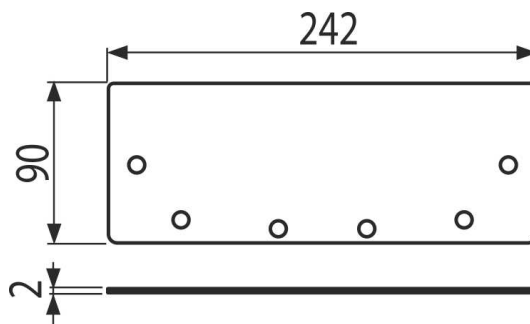

APR6-P201-210

Čelo pre krabicový žľab 210, nerez AISI 316L

Použitie

Pre priemyselné krabicové žľaby
Pre zaslepenie vonkajších žľabov

Vlastnosti

■ Materiál čela: nerezová oceľ 1,5 mm, DIN 1.4404

Rozsah dodávky

■ Čelo pre krabicový žľab

Objednací kód, Logistické informácie

Kód	EAN	Hmotnosť (kus balenie paleta)	Rozmer (kus balenie)	Množstvo (balenie paleta)
APR6-P201-210	8595580573799	0,35 0,35 - kg	242x90x2 mm	1 - ps