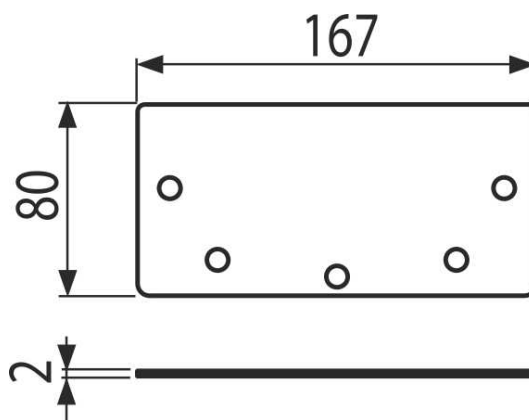

# APR6-P101-135

Endstück für Kastenrinne 135, Edelstahl AISI 304

## Eigenschaften

- Material: rostfreier Stahl 1,5 mm, DIN 1.4301

## Verpackungsinhalt

- Die Vorderseite des Kastentrinne

## Bestellnummer, Logistische Informationen

Code	EAN	Gewicht (stück   menge   palette)	Maße (stück   menge)	Verpackung (menge   palette)
APR6-P101-135	8595580573805	0,21   0,21   - kg	167x80x2   mm	1   - Stk.