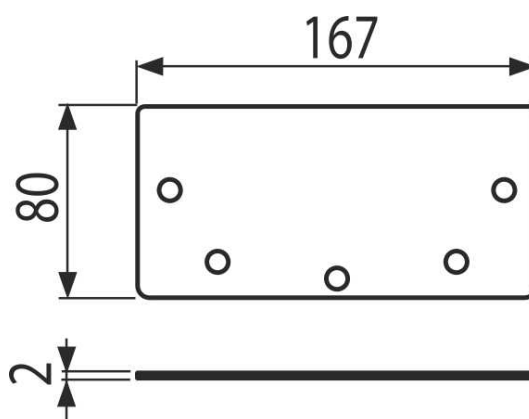

APR6-P101-135

Endstück für Kastenrinne 135, Edelstahl AISI 304

Anwendung

Industriekastentrinnen
Für Verblendung vom Rinnenende

Eigenschaften

- Material: rostfreier Stahl 1,5 mm, DIN 1.4301

Verpackungsinhalt

- Die Vorderseite des Kastentrinne

Bestellnummer, Logistische Informationen

Code	EAN	Gewicht (stück menge palette)	Maße (stück menge)	Verpackung (menge palette)
APR6-P101-135	8595580573805	0,21 0,21 - kg	167x80x2 mm	1 - Stk.