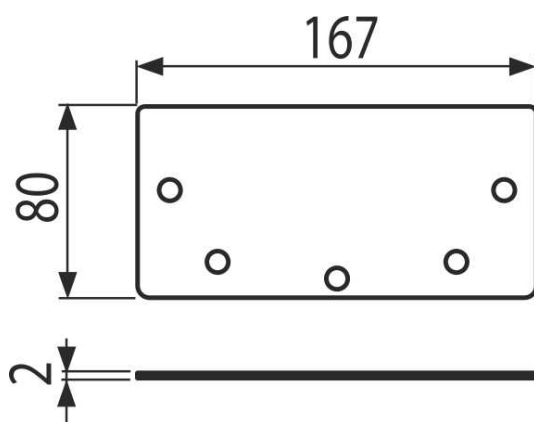

APR6-P201-135

Čelo pro krabicový žlab 135, nerez AISI 316L

Použití

Pro průmyslové krabicové žlaby
Pro zaslepení konce venkovních žlabů

Vlastnosti

- Materiál čela: nerezová ocel 1,5 mm, DIN 1.4404

Rozsah dodávky

- Čelo pro krabicový žlab

Objednací kód, Logistické informace

Kód	EAN	Hmotnost (kus balení paleta)	Rozměr (kus balení)	Množství (balení paleta)
APR6-P201-135	8595580573812	0,21 0,21 - kg	167×80×2 mm	1 - ks