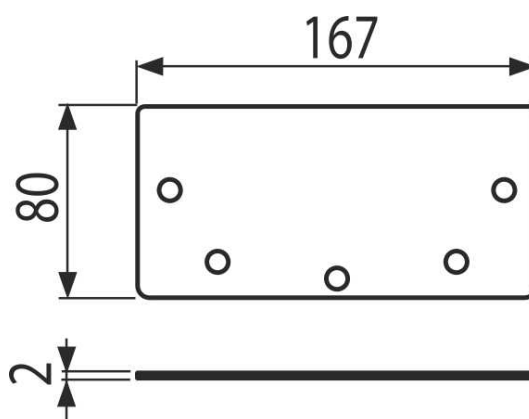

APR6-P201-135

Endstück für Kastenrinne 135, Edelstahl AISI 316L

Anwendung

Industriekastentrinnen

Für Verblendung vom Ende der Entwässerungsrinne

Eigenschaften

- Material: rostfreier Stahl 1,5 mm, DIN 1.4404

Verpackungsinhalt

- Die Vorderseite des Kastenrinne

Bestellnummer, Logistische Informationen

Code	EAN	Gewicht (stück menge palette)	Maße (stück menge)	Verpackung (menge palette)
APR6-P201-135	8595580573812	0,21 0,21 - kg	167x80x2 mm	1 - Stk.