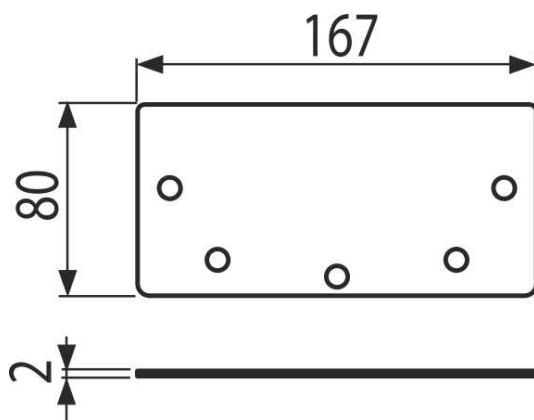

# APR6-P201-135

Endstück für Kastenrinne 135, Edelstahl AISI 316L

### Eigenschaften

- Material: rostfreier Stahl 1,5 mm, DIN 1.4404

### Verpackungsinhalt

- Die Vorderseite des Kastenrinne

### Bestellnummer, Logistische Informationen

Code	EAN	Gewicht (stück   menge   palette)	Maße (stück   menge)	Verpackung (menge   palette)
APR6-P201-135	8595580573812	0,21   0,21   - kg	167x80x2   mm	1   - Stk.