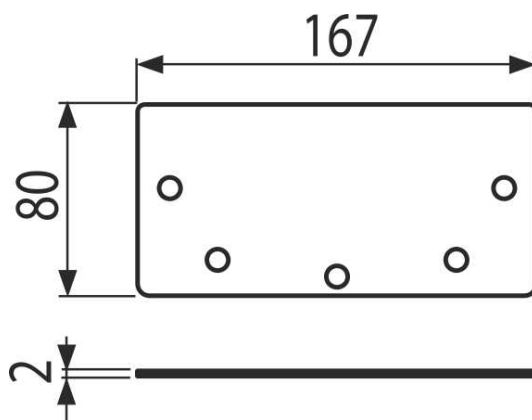

# APR6-P201-135

Rozsdamentes homloklap 135 rácshoz, AISI 316L

#### Jellemzők

- A homloklap anyaga: rozsdamentes acél 1,5 mm DIN 1.4404

#### Rendelési szám, Logisztikai információk

Kód	EAN	Súly (db   csomagolás   paletta)	Méret (db   csomagolás)	Mennyiség (csomagolás   paletta)
APR6-P201-135	8595580573812	0,21   0,21   - kg	167x80x2   mm	1   - db