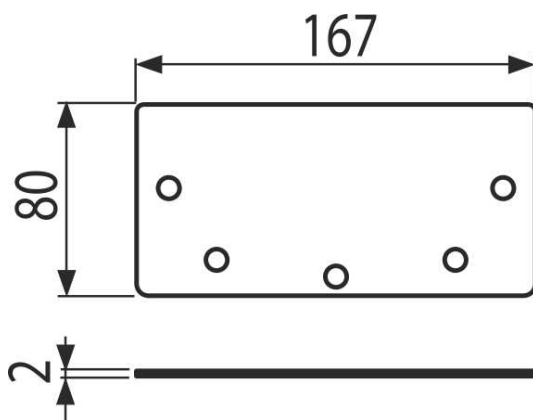

APR6-P201-135

Čelo pre krabicový žľab 135, nerez AISI 316L

Použitie

Pre priemyselné krabicové žľaby
Pre zaslepenie vonkajších žľabov

Vlastnosti

- Materiál čela: nerezová oceľ 1,5 mm, DIN 1.4404

Rozsah dodávky

- Čelo pre krabicový žľab

Objednací kód, Logistické informácie

Kód	EAN	Hmotnosť (kus balenie paleta)	Rozmer (kus balenie)	Množstvo (balenie paleta)
APR6-P201-135	8595580573812	0,21 0,21 - kg	167x80x2 mm	1 - ps