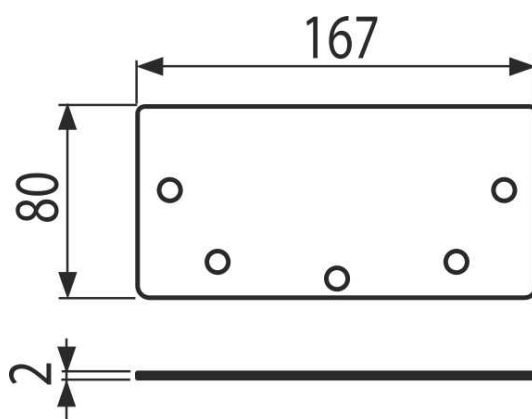

APR6-P201-135

Čelo pre krabicový žľab 135, nerez AISI 316L

Použitie

Pre priemyselné krabicové žľaby
Pre zaslepenie vonkajších žľabov

Vlastnosti

- Materiál čela: nerezová oceľ 1,5 mm, DIN 1.4404

Rozsah dodávky

- Čelo pre krabicový žľab

Objednací kód, Logistické informácie

Kód	EAN	Hmotnosť (kus balenie paleta)	Rozmer (kus balenie)	Množstvo (balenie paleta)
APR6-P201-135	8595580573812	0,21 0,21 - kg	167x80x2 mm	1 - ps