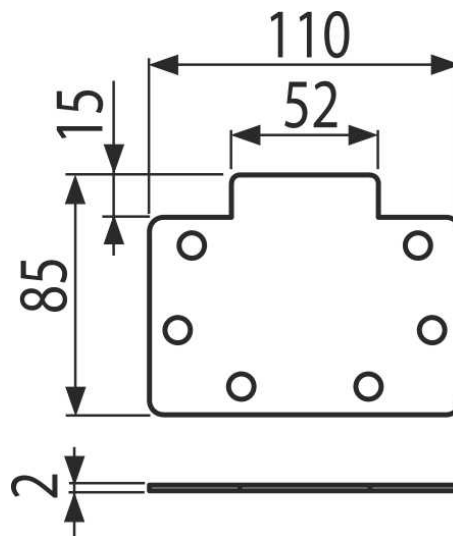

## APR7-P101-20

Capac de capăt pentru sifon cu fantă, oțel inoxidabil AISI 304

### Caracteristici

- Material capac de închidere: oțel inoxidabil de 2 mm, DIN 1.4301

### Detalii pentru comandă, Informații logistice

Cod	EAN	Greutate (buc   ambalare   palet)	Dimensiuni (buc   ambalare)	Cantitate (ambalare   palet)
APR7-P101-20	8595580573829	0,13   0,13   - kg	110x85x2   mm	1   - buc