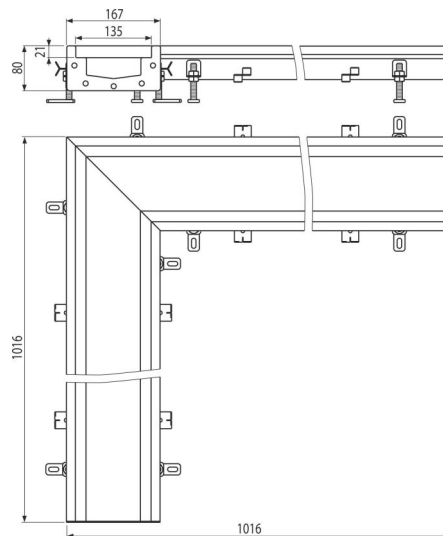

APR6-0221-135R

Priemyselný krabicový žľab rohový 1 m, nerez AISI 316L

Použitie

Pre odvod väčšieho množstva vody, vhodné aj na dlhšie vzdialenosti
 Pre odvodnenie veľkých priemyslových priestorov a iných komerčných prevádzok
 vo vnútri budov, napr. v chemickom a potravinárskom priemysle

Vlastnosti

- Krabicový žľab z nerezovej ocele (zušľachtenie materiálu morením a pasiváciou), tento proces garantuje, že si nerezová oceľ aj po niekoľkých rokoch uchová svoje vlastnosti a spoľahlivú funkciu
- Materiál žľabu: nerezová oceľ 1,5 mm, DIN 1.4404
- Pevné ukotvenie v betóne pomocou jednoducho nastaviteľných nôh a bočných kotiev
- Použité tesnenie zaisťuje úplne vodotesný spoj
- Šírka pre osadenie roštu 135 mm
- Jednoduché čistenie a údržba
- Nastaviteľná výška v rozmedzí 80–115 mm
- Vysoký prietok

Rozsah dodávky

- Krabicový žľab
- Nastaviteľné nohy 4 ks
- Tesnenie 1 ks

Objednací kód, Logistické informácie

Kód	EAN	Hmotnosť (kus balenie paleta)	Rozmer (kus balenie)	Množstvo (balenie paleta)
APR6-0221-135R	8595580574079	7,55 7,55 - kg	1016×167×80 mm	1 - ps