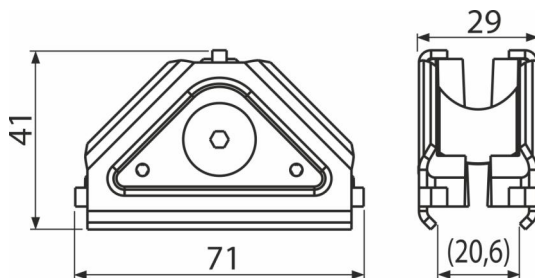

AS-P001

კუთხის დამაკავშირებელი

განმარტება

დამახასიათებელი

შეკეთის ნომერი, ლოგისტიკური ინფორმაცია

კოდი	EAN	ნონა (ცალი შეფუთვა პლატაზე)	ზომები (ცალი შეფუთვა)	რაოდენობა (შეფუთვა პლატა)
AS-P001	8595580574130	0,09 9,39 - კგ	71x41x29 - მმ	100 - ცალი