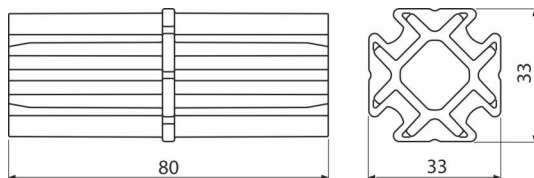

AS-P002

პროფილების დამაკავშირებელი

განმარტება

დამახასიათებელი

შეკეთის ნომერი, ლოგისტიკური ინფორმაცია

კოდი	EAN	ნონა (ცალი შეფუთვა პლატაზე)	ზომები (ცალი შეფუთვა)	რაოდენობა (შეფუთვა პლატა)
AS-P002	8595580574147	0,03 0,92 - კგ	80x33x33 - მმ	30 - ცალი