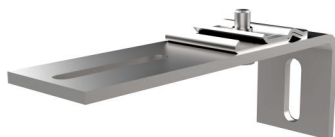

AS-P011

Профилен държач, обикновен 150 мм

Приложение

За изграждане на ALCASYSTEM

За фиксиране на конструкцията към пода, тавана или стената

Характеристики

- Материал: поцинкована стомана
- Малък диапазон на настройка