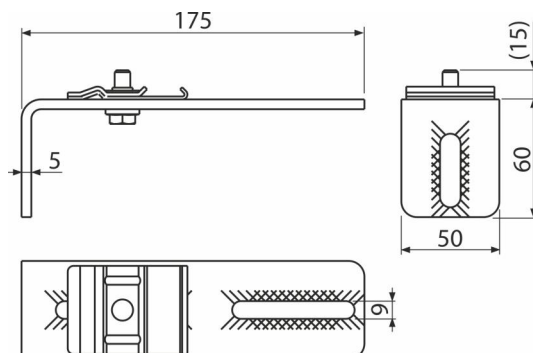

AS-P011

Профилен държач, обикновен 150 мм

Приложение

За изграждане на ALCASYSTEM

За фиксиране на конструкцията към пода, тавана или стената

Характеристики

- Материал: поцинкована стомана
- Малък диапазон на настройка

Продуктов код, Логистична информация

| Код | EAN | Тегло (брой опаковка палет) | Размери (брой опаковка) | Количество (опаковка палет) |
|---------|---------------|------------------------------------|------------------------------|----------------------------------|
| AS-P011 | 8595580574154 | 0,54 16,25 - кг | 175x70x50 - мм | 30 - бр |