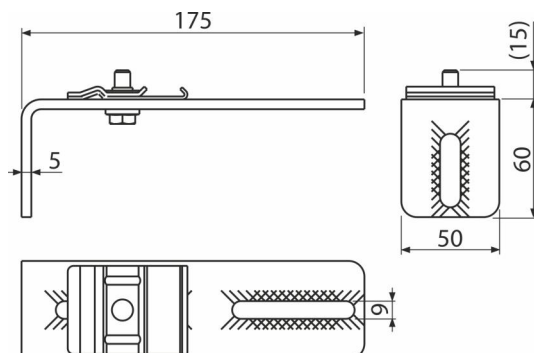

AS-P011

Úchyt profilů, jednoduchý 150 mm

Použití

Pro konstrukci ALCASYSTEM

Pro uchycení konstrukce do podlahy, stropu nebo zdi

Vlastnosti

- Materiál: galvanizovaná ocel
- Rozsah nastavení:

Objednávací kód, Logistické informace

| Kód | EAN | Hmotnost (kus balení paleta) | Rozměr (kus balení) | Množství (balení paleta) |
|---------|---------------|-------------------------------------|--------------------------|-------------------------------|
| AS-P011 | 8595580574154 | 0,54 16,25 - kg | 175x70x50 - mm | 30 - ks |