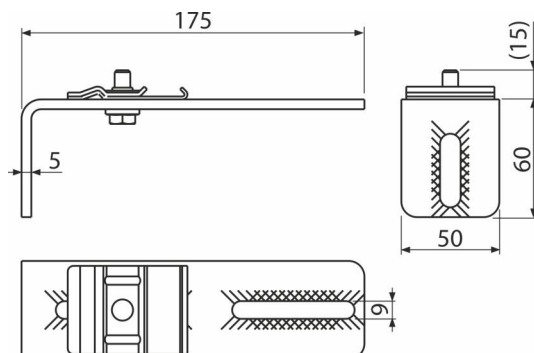

AS-P011

Úchyt profilů, jednoduchý 150 mm

Použití

Pro konstrukci ALCASYSTEM

Pro uchycení konstrukce do podlahy, stropu nebo zdi

Vlastnosti

- Materiál: galvanizovaná ocel
- Rozsah nastavení:

Objednávací kód, Logistické informace

Kód	EAN	Hmotnost (kus balení paleta)	Rozměr (kus balení)	Množství (balení paleta)
AS-P011	8595580574154	0,54 16,25 - kg	175x70x50 - mm	30 - ks

Záruky

2/6 let *