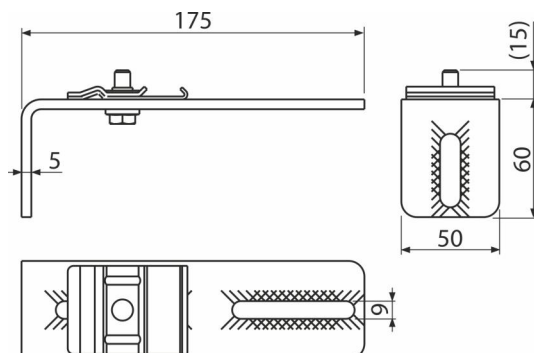

AS-P011

Suport profil, simplu 150 mm

Aplicație

Pentru construcția ALCASYSTEM

Pentru fixarea structurii pe podea, tavan sau perete

Caracteristici

- Material: oțel zincat
- Plaja de setare

Detalii pentru comandă, Informații logistice

Cod	EAN	Greutate (buc ambalare palet)	Dimensiuni (buc ambalare)	Cantitate (ambalare palet)
AS-P011	8595580574154	0,54 16,25 - kg	175x70x50 - mm	30 - buc

Garanție

2/6 ani *