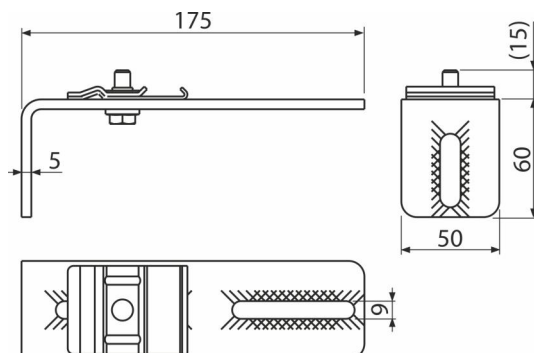

AS-P011

Скоба для профилей, простая 150 мм

Область применения

Для строительства ALCASYSTEM

Этот элемент служит для крепления конструкции к полу, потолку или стене.

Характеристика

- Материал: гальванизированная сталь
- Диапазон настройки:

Код заказа, Логистическая информация

Код	EAN	Вес (шт упаковка паллета)	Размеры (шт упаковка)	Количество (упаковка паллета)
AS-P011	8595580574154	0,54 16,25 - кг	175x70x50 - мм	30 - шт

Гарантии

2/6 лет *