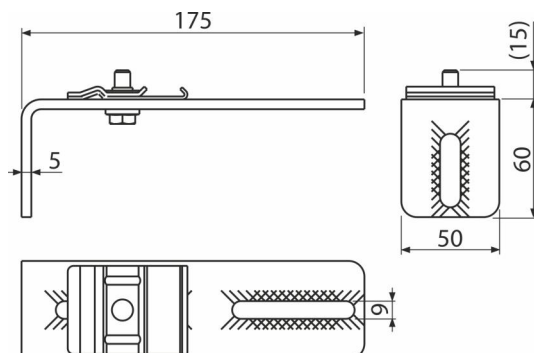

AS-P011

Скоба для профілів, проста 150 мм

Галузь застосування

Для будівництва ALCASYSTEM

Цей елемент служить для кріплення конструкції до підлоги, стелі чи стіни.

Характеристика

- Матеріал: гальванізована сталь
- Діапазон налаштування: .....

Код замовлення, Логістична інформація

Код	EAN	Вага (шт | упаковка | палета)	Розміри (шт | упаковка)	Кількість (упаковка | палета)
AS-P011	8595580574154	0,54 | 16,25 | - кг	175x70x50 | - мм	30 | - шт

Гарантія

2/6 років *