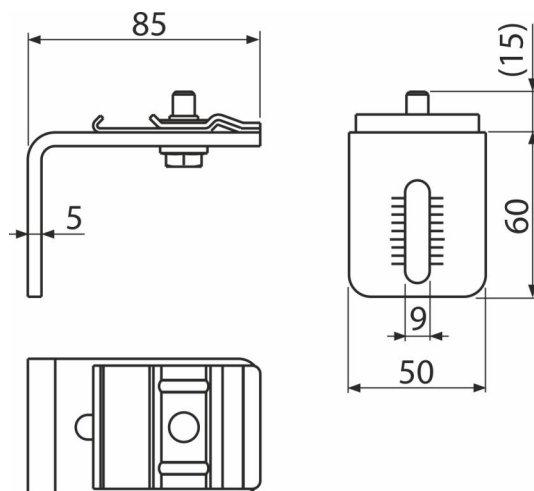

AS-P012

Профилен държач, обикновен 85 мм

Приложение

За изграждане на ALCASYSTEM

За фиксиране на конструкцията към пода, тавана или стената

Характеристики

- Материал: поцинкована стомана
- Малък диапазон на настройка

Продуктов код, Логистична информация

Код	EAN	Тегло (брой опаковка палет)	Размери (брой опаковка)	Количество (опаковка палет)
AS-P012	8595580574161	0,29 14,75 - кг	85x70x50 - мм	50 - бр

Гаранция

2/6 гаранция *