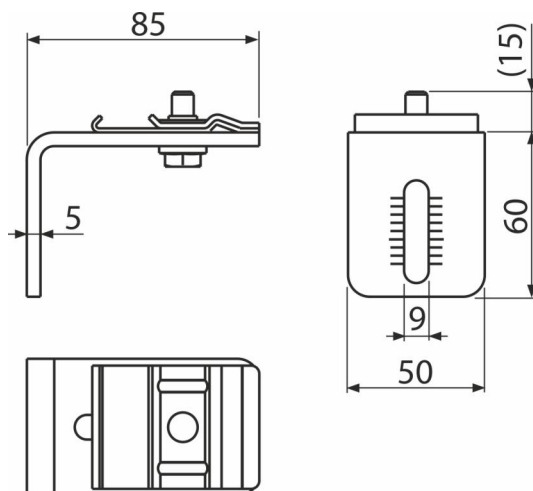

### Приложение

За изграждане на ALCASYSTEM

За фиксиране на конструкцията към пода, тавана или стената

### Продуктов код, Логистична информация

Код	EAN	Тегло (брой   опаковка   палет)	Размери (брой   опаковка)	Количество (опаковка   палет)
AS-P012	8595580574161	0,29   14,75   - кг	85x70x50   - мм	50   - бр