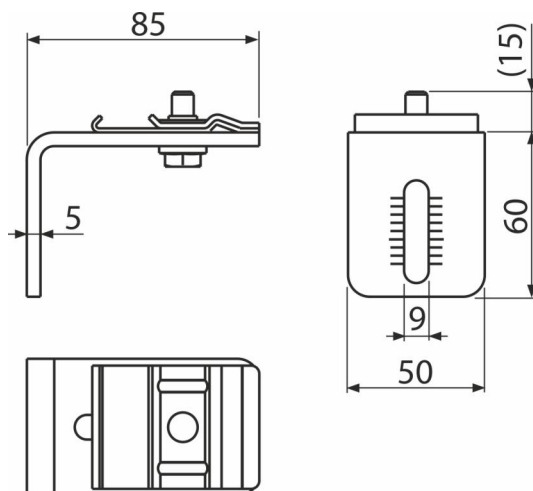

AS-P012

Úchyt profilů, jednoduchý 85 mm

Použití

Pro konstrukci ALCASYSTEM

Pro uchycení konstrukce do podlahy, stropu nebo zdi

Vlastnosti

- Materiál: galvanizovaná ocel
- Rozsah nastavení:

Objednací kód, Logistické informace

Kód	EAN	Hmotnost (kus balení paleta)	Rozměr (kus balení)	Množství (balení paleta)
AS-P012	8595580574161	0,29 14,75 - kg	85x70x50 - mm	50 - ks

Záruky

2/6 let *