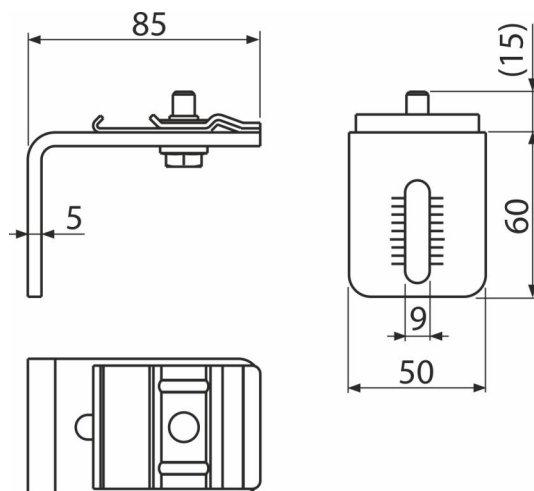

AS-P012

Úchyt profilů, jednoduchý 85 mm

Použití

Pro konstrukci ALCASYSTEM

Pro uchycení konstrukce do podlahy, stropu nebo zdi

Vlastnosti

- Materiál: galvanizovaná ocel
- Rozsah nastavení:

Objednávací kód, Logistické informace

Kód	EAN	Hmotnost (kus balení paleta)	Rozměr (kus balení)	Množství (balení paleta)
AS-P012	8595580574161	0,29 14,75 - kg	85x70x50 - mm	50 - ks

Záruky

2/6 let *