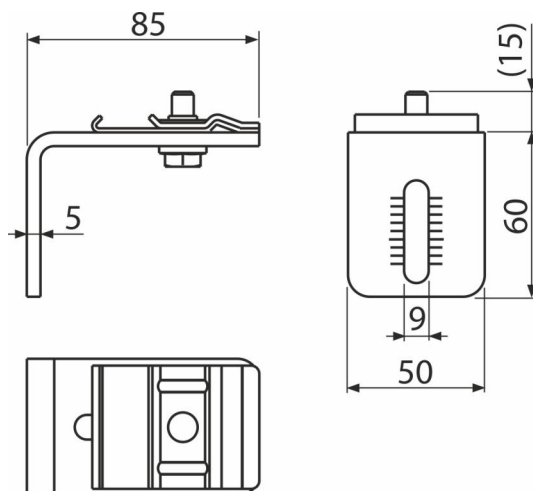

#### Alkalmazás

ALCASYSTEM építkezéshez

A szerkezet padlóhoz, mennyezethez vagy falhoz történő rögzítéséhez

#### Rendelési szám, Logisztikai információk

Kód	EAN	Súly (db   csomagolás   paletta)	Méret (db   csomagolás)	Mennyiség (csomagolás   paletta)
AS-P012	8595580574161	0,29   14,75   - kg	85x70x50   - mm	50   - db