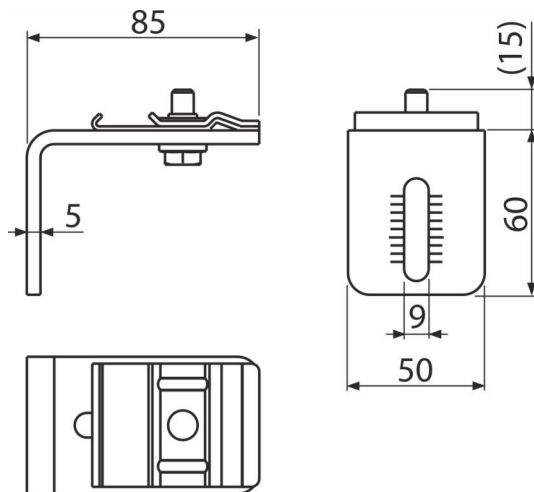

# AS-P012

პროფილების სამაგრი, უბრალო 85

განმარტება

დამახასიათებელი

შეკეთის ნომერი, ლოგისტიკური ინფორმაცია

კოდი	EAN	ნონა (ცალი   შეფუთვა   პლატაზე)	ზომები (ცალი   შეფუთვა)	რაოდენობა (შეფუთვა   პლატა)
AS-P012	8595580574161	0,29   14,75   - კგ	85×70×50   - მმ	50   - ცალი