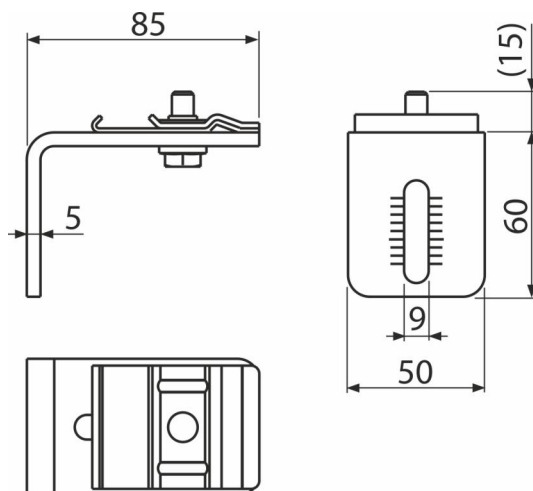

### Zastosowanie

Do konstrukcji ALCASYSTEM

Do mocowania konstrukcji do podłogi, sufitu lub ściany

### Cechy

- Materiał: stal ocynkowana
- Zakres ustawień: .....

### Numer zamówienia, Informacje logistyczne

Kod	EAN	Waga (sztuka   pakowanie   paleta)	Wymiary (sztuka   pakowanie)	Ilość (pakowanie   paleta)
AS-P012	8595580574161	0,29   14,75   - kg	85x70x50   - mm	50   - sz