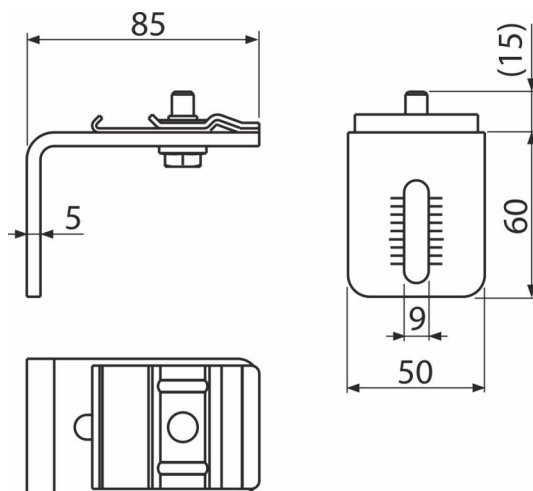

AS-P012

Suport profil, simplu 85 mm

Aplicație

Pentru construcția ALCASYSTEM

Pentru fixarea structurii pe podea, tavan sau perete

Caracteristici

- Material: oțel zincat
- Plaja de setare

Detalii pentru comandă, Informații logistice

Cod	EAN	Greutate (buc ambalare palet)	Dimensiuni (buc ambalare)	Cantitate (ambalare palet)
AS-P012	8595580574161	0,29 14,75 - kg	85x70x50 - mm	50 - buc

Garanție

2/6 ani *