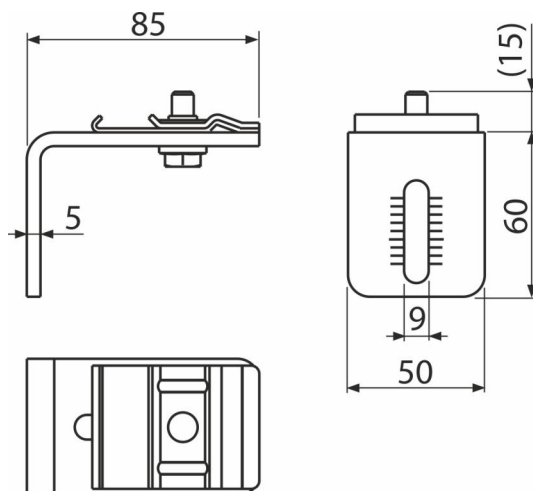

# AS-P012

Скоба для профилей, простая 85 мм

### Область применения

Для строительства ALCASYSTEM

Этот элемент служит для крепления конструкции к полу, потолку или стене.

### Код заказа, Логистическая информация

Код	EAN	Вес (шт   упаковка   паллета)	Размеры (шт   упаковка)	Количество (упаковка   паллета)
AS-P012	8595580574161	0,29   14,75   - кг	85×70×50   - мм	50   - шт