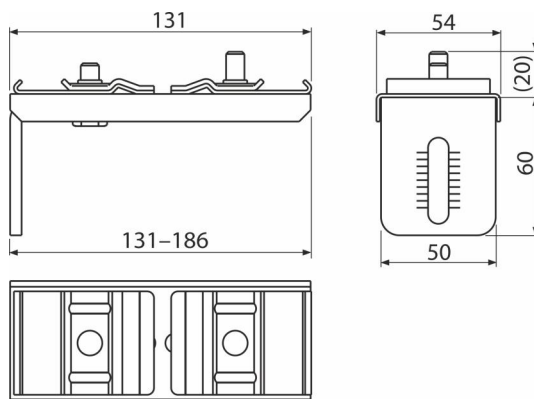

AS-P013

Държач за профил, двоен 186 мм

Приложение

За изграждане на ALCASYSTEM

За закрепване на конструкцията ALCASYSTEM към стената

Характеристики

- Материал: поцинкована стомана
- Малък диапазон на настройка

Продуктов код, Логистична информация

Код	EAN	Тегло (брой опаковка палет)	Размери (брой опаковка)	Количество (опаковка палет)
AS-P013	8595580574178	0,47 9,40 - кг	131x80x50 - мм	20 - бр

Гаранция

2/6 гаранция *