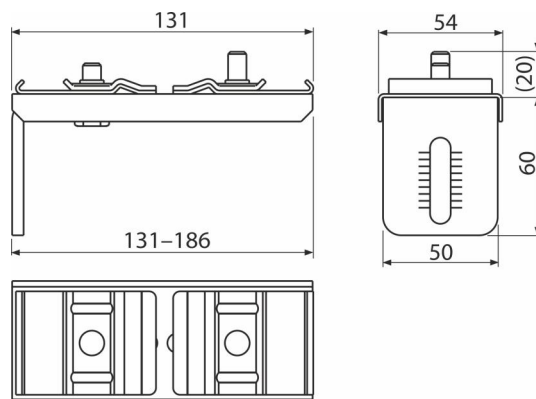

# AS-P013

Úchyt profilů, dvojitý 186 mm

### Objednávací kód, Logistické informace

Kód	EAN	Hmotnost (kus   balení   paleta)	Rozměr (kus   balení)	Množství (balení   paleta)
AS-P013	8595580574178	0,47   9,40   - kg	131x80x50   - mm	20   - ks