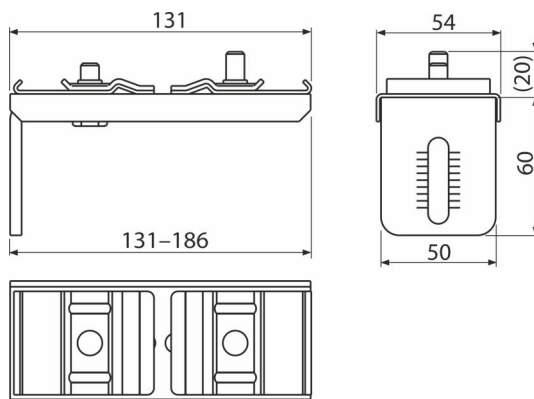

# AS-P013

Profiltartó, dupla 186 mm

#### Rendelési szám, Logisztikai információk

Kód	EAN	Súly (db   csomagolás   paletta)	Méret (db   csomagolás)	Mennyiség (csomagolás   paletta)
AS-P013	8595580574178	0,47   9,40   - kg	131x80x50   - mm	20   - db