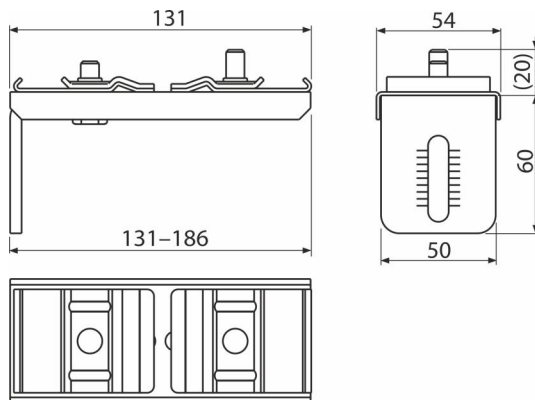

AS-P013

პროფილების სამაგრი, ორმაგი 186

განმარტება

დამახასიათებელი

შეკეთის ნომერი, ლოგისტიკური ინფორმაცია

კოდი	EAN	ნონა (ცალი შეფუთვა პლატაზე)	ზომები (ცალი შეფუთვა)	რაოდენობა (შეფუთვა პლატა)
AS-P013	8595580574178	0,47 9,40 - კგ	131x80x50 - მმ	20 - ცალი