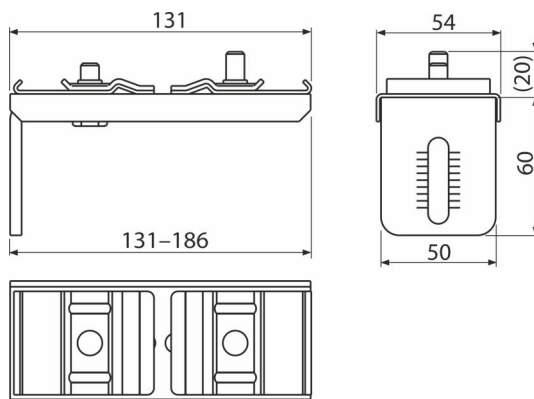

# AS-P013

Suport profil, dublu 186 mm

### Caracteristici

- Material: oțel zincat
- Plaja de setare

### Detalii pentru comandă, Informații logistice

Cod	EAN	Greutate (buc   ambalare   palet)	Dimensiuni (buc   ambalare)	Cantitate (ambalare   palet)
AS-P013	8595580574178	0,47   9,40   - kg	131x80x50   - mm	20   - buc