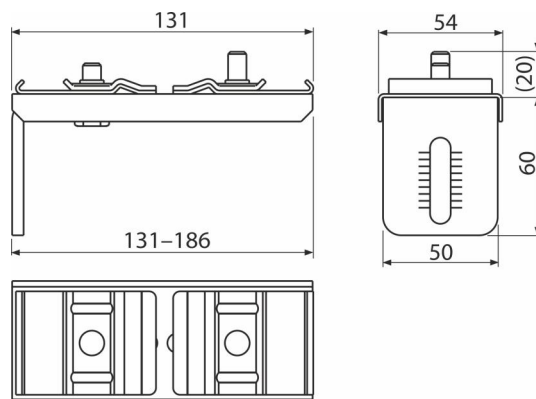

AS-P013

Suport profil, dublu 186 mm

Aplicație

Pentru construcția ALCASYSTEM

Pentru ancorarea construcției ALCASYSTEM pe perete

Caracteristici

- Material: oțel zincat
- Plaja de setare

Detalii pentru comandă, Informații logistice

Cod	EAN	Greutate (buc ambalare palet)	Dimensiuni (buc ambalare)	Cantitate (ambalare palet)
AS-P013	8595580574178	0,47 9,40 - kg	131x80x50 - mm	20 - buc

Garanție

2/6 ani *