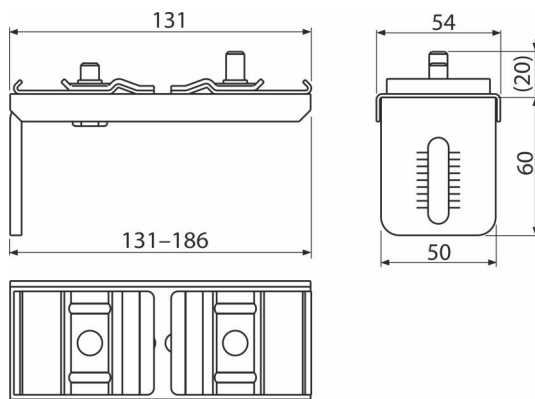

# AS-P013

Скоба для профілів, подвійна 186 мм

### Код замовлення, Логістична інформація

Код	EAN	Вага (шт   упаковка   палета)	Розміри (шт   упаковка)	Кількість (упаковка   палета)
AS-P013	8595580574178	0,47   9,40   - кг	131x80x50   - мм	20   - шт