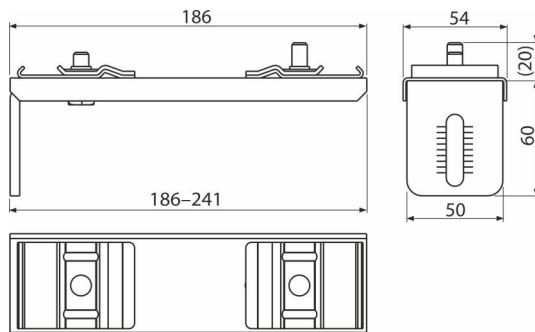

AS-P014

Държач за профил, двоен 241 мм

Приложение

За изграждане на ALCASYSTEM

За закрепване на конструкцията ALCASYSTEM към стената

Характеристики

- Материал: поцинкована стомана
- Малък диапазон на настройка

Продуктов код, Логистична информация

Код	EAN	Тегло (брой опаковка палет)	Размери (брой опаковка)	Количество (опаковка палет)
AS-P014	8595580574185	0,54 10,78 - кг	186x80x50 - мм	20 - бр

Гаранция

2/6 гаранция *