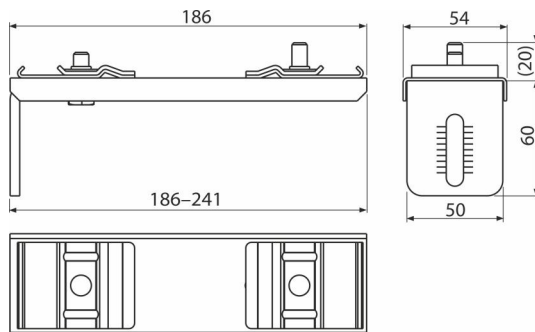

# AS-P014

Държач за профил, двоен 241 мм

## Продуктов код, Логистична информация

Код	EAN	Тегло (брой   опаковка   палет)	Размери (брой   опаковка)	Количество (опаковка   палет)
AS-P014	8595580574185	0,54   10,78   - кг	186x80x50   - мм	20   - бр