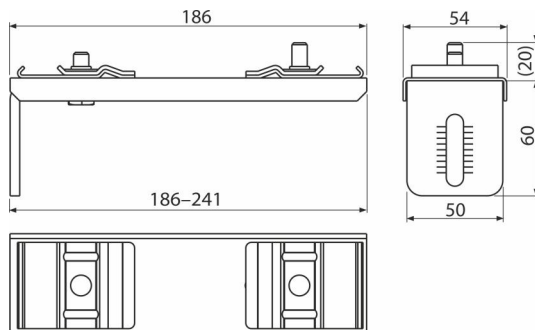

AS-P014

Úchyt profilů, dvojitý 241 mm

Použití

Pro konstrukci ALCASYSTEM

Pro kotvení konstrukce stěny ALCASYSTEM do zdi

Vlastnosti

- Materiál: galvanizovaná ocel
- Rozsah nastavení:

Objednávací kód, Logistické informace

Kód	EAN	Hmotnost (kus balení paleta)	Rozměr (kus balení)	Množství (balení paleta)
AS-P014	8595580574185	0,54 10,78 - kg	186x80x50 - mm	20 - ks

Záruky

2/6 let *