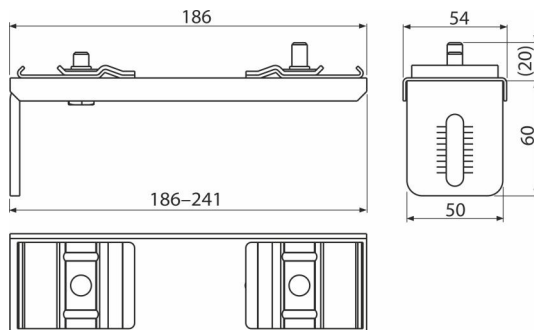

**AS-P014**

Profiltartó, dupla 241 mm

**Alkalmazás**

ALCASYSTEM építkezéshez

Az ALCASYSTEM szerkezet falhoz rögzítéséhez

**Jellemzők**

- Beállítási tartomány: .....

**Rendelési szám, Logisztikai információk**

Kód	EAN	Súly (db   csomagolás   paletta)	Méret (db   csomagolás)	Mennyiség (csomagolás   paletta)
AS-P014	8595580574185	0,54   10,78   - kg	186x80x50   - mm	20   - db

**Garanciák**

2/6 év \*