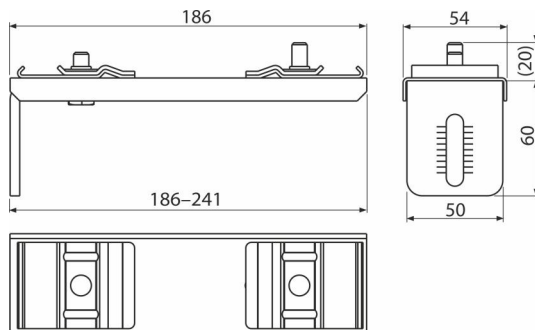

AS-P014

Suport profil, dublu 241 mm

Aplicație

Pentru construcția ALCASYSTEM

Pentru ancorarea construcției ALCASYSTEM pe perete

Caracteristici

- Material: oțel zincat
- Plaja de setare

Detalii pentru comandă, Informații logistice

Cod	EAN	Greutate (buc ambalare palet)	Dimensiuni (buc ambalare)	Cantitate (ambalare palet)
AS-P014	8595580574185	0,54 10,78 - kg	186x80x50 - mm	20 - buc

Garanție **Codul vamal**
 2/6 ani * 73089059