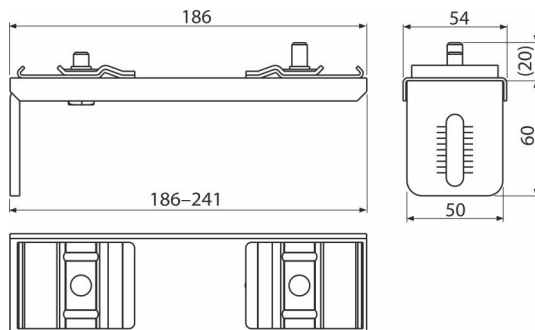

AS-P014

Úchyt profilov, dvojitý 241 mm

Použitie

Pre konštrukciu ALCASYSTEM
Na kotvenie konštrukcie steny ALCASYSTEM do steny

Vlastnosti

- Materiál: galvanizovaná oceľ
- Rozsah nastavenia:

Objednací kód, Logistické informácie

Kód	EAN	Hmotnosť (kus balenie paleta)	Rozmer (kus balenie)	Množstvo (balenie paleta)
AS-P014	8595580574185	0,54 10,78 - kg	186x80x50 - mm	20 - ps

Záruky

2/6 rokov *