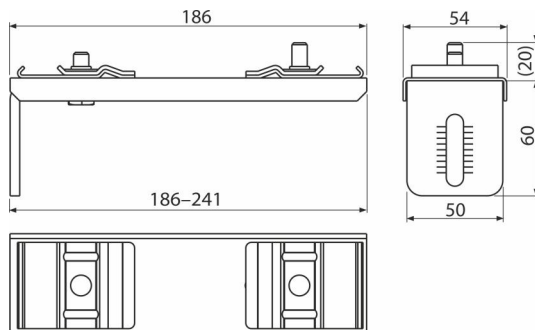

AS-P014

Скоба для профілів, подвійна 241 мм

Галузь застосування

Для будівництва ALCASYSTEM

Для кріплення стінової конструкції ALCASYSTEM до стіни.

Характеристика

- Матеріал: гальванізована сталь
- Діапазон налаштування: .....

Код замовлення, Логістична інформація

Код	EAN	Вага (шт | упаковка | палета)	Розміри (шт | упаковка)	Кількість (упаковка | палета)
AS-P014	8595580574185	0,54 | 10,78 | - кг	186x80x50 | - мм	20 | - шт

Гарантія

2/6 років *