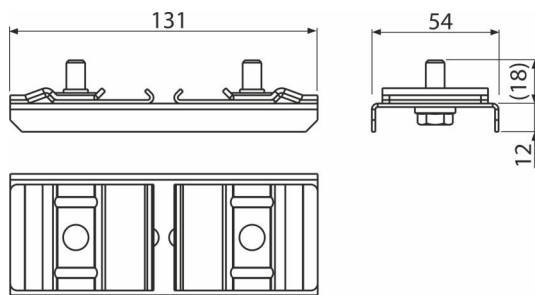

AS-P015

Zámek profilů

Použití

Pro konstrukci ALCASYSTEM
 Pro napojení profilů pod úhlem (např. v podkrovi)
 Pro propojení dvou paralelních profilů

Vlastnosti

- Materiál: galvanizovaná ocel
- Rozsah nastavení: (jako AS-P013)

Objednávací kód, Logistické informace

Kód	EAN	Hmotnost (kus balení paleta)	Rozměr (kus balení)	Množství (balení paleta)
AS-P015	8595580574192	0,24 9,80 - kg	131x54x30 - mm	40 - ks

Záruky

2/6 let *