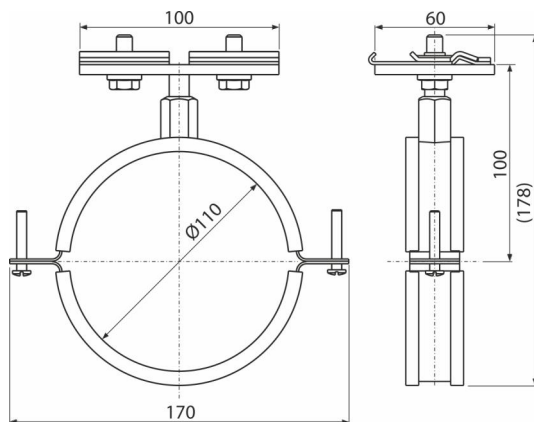

AS-P004

DN110 სადინარის დამჭერი

განმარტება

კომპლექტის შემადგენლობა

შეკეთების ნომერი, ლოგისტიკური ინფორმაცია

კოდი	EAN	ნონა (ცალი შეფუთვა პლატაზე)	ზომები (ცალი შეფუთვა)	რაოდენობა (შეფუთვა პლატა)
AS-P004	8595580574208	0,44 8,76 90,1 კგ	178×170×60 380×290×230 მმ	20 160 (ცალი)